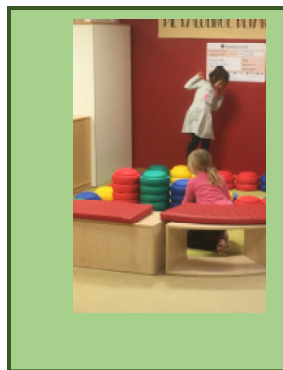

BALU

Weihnachts Nr. 14-15

Der bärenstarke Kindergarten

Weihnachtliche Grüße aus dem **BALU** an alle Balulinge!
Der **BALU** verabschiedet sich vom **23. Dezember 2020 bis 8. Januar 2021** in die Winterferien! Was bei **UNS** vor den Ferien noch so los war erfährst **DU** weiter unten 😊

Elefantenparade

WIR bedanken uns ganz herzlich  bei der „**BSG Volkswohl eG**“ für die tollen neuen „jooboo-Stapelsteine“, die durch die großzügige Spende von **2000.- Euro** angeschafft werden konnten. Sie sind heiß begehrt bei allen Balulingen und werden gerne für allerlei tolle Spiel-, Turn- und Bauideen hergenommen! Am grünen Teppich geht es nun hoch her bei UNS 😊

 **Stapelstein**

Weihnachtsrätsel

Was brummt und stapft durch Wind und Nacht? Ein kleiner **Bär** in Festtagstracht.

Ob **DU** ihn kennst, Ich glaube ja, er begleitet **DICH** durch's „KiGa-Jahr“

Mit roter Mütze und guter Laune, naht er heran, man höre und staune.